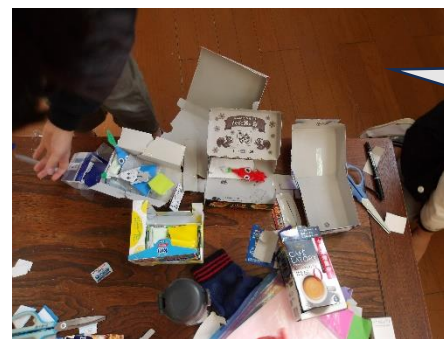

1月の予定

日	月	火	水	木	金	土
	1	2	3	4	5	6
年末年始閉室				冬休み 8:00開室		8:30開室
7	8	9	10	11	12	13
		授業開始・給食なし 1月おやつ 後半×切	給食開始			8:30開室
14	15	16	17	18	19	20
						8:30開室
21	22	23	24	25	26	27
			2月子支援 おやつ前半×切			8:30開室
28	29	30	31			
			:お弁当が必要		:工作週間	

12月のわくわくのようす

さくひん
すてきな作品ができたね!