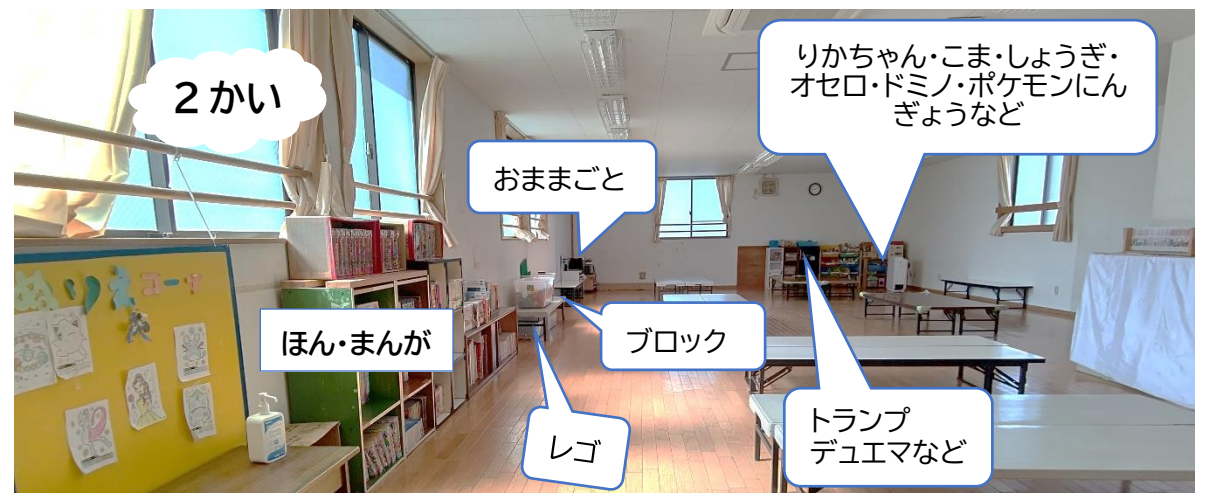

わくわくフラザってどんなところ？

きょうはなにをしようかな？
かえるじかんまで、じぶんのやりたいことをしてすごすよ。

こうさくしゅうかん…まいつき、ちがうものがつくれるよ。
イベント…えんそくにいたり、ドッジボールたいかいをしたり、みんなでたのしくすごすよ。
こうさくしゅうかんや、イベントはおたよりでお知らせするからね。