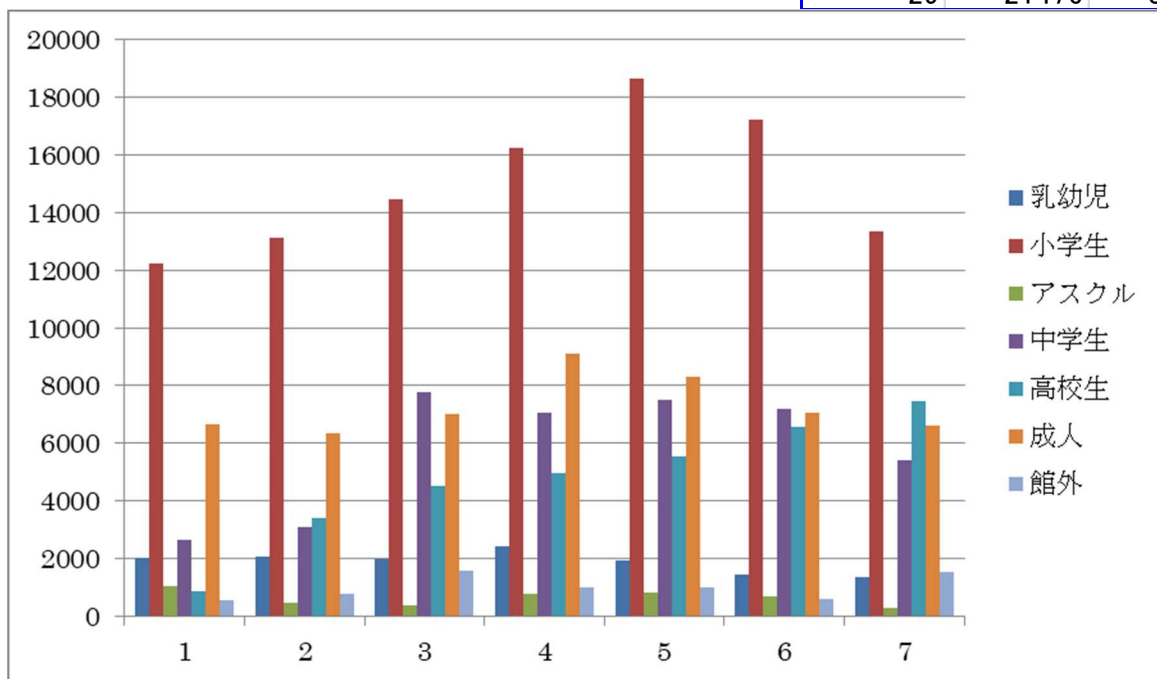

1 来館者数の変移

菅生こども文化センターの利用者数は、27年度をピークに減少傾向を示している。蔵敷こども文化センターは大きな動きは見られない。菅生こども文化センターに勤務していて、体感的には減少しているとは思えない。その要因として、中高生の利用が増えていて、小学生が「遠慮」せざるを得ない状況が生まれていると分析している。

	蔵敷	菅生
23	17930	26069
24	21376	29384
25	21626	37766
26	22935	41611
27	22388	43756
28	22523	40820
29	21476	36062