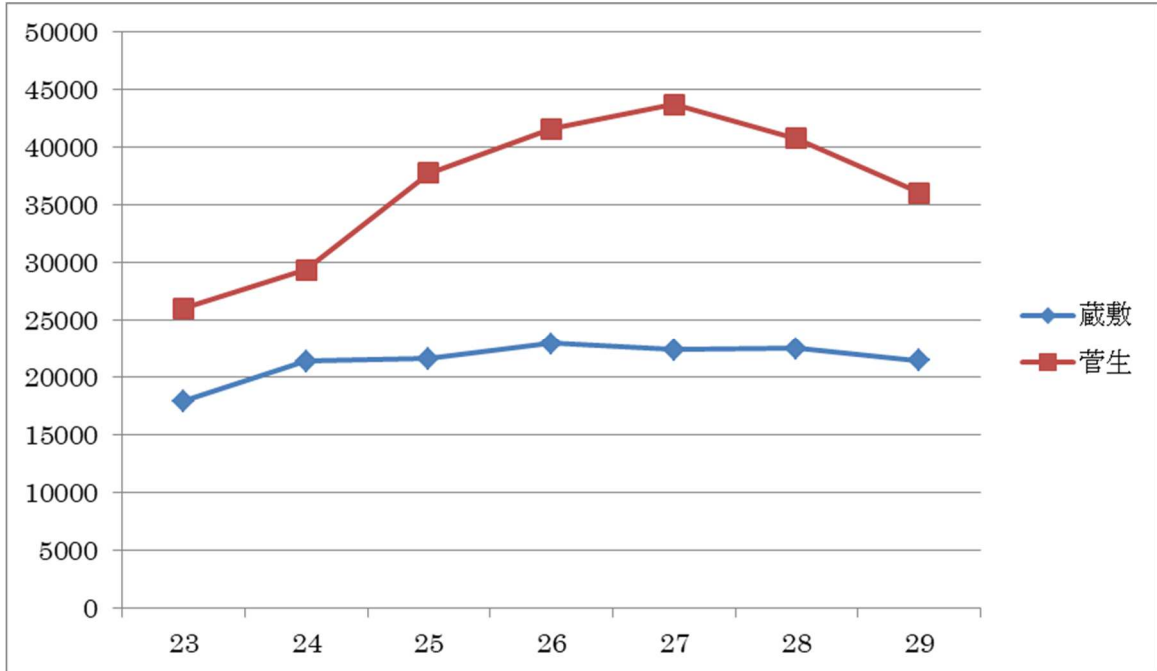

1 来館者数の変移

菅生こども文化センターの利用者数は、27年度をピークに減少傾向を示している。蔵敷こども文化センターは大きな動きは見られない。菅生こども文化センターに勤務していて、体感的には減少しているとは思えない。その要因として、中高生の利用が増えていて、小学生が「遠慮」せざるを得ない状況が生まれていると分析している。

	蔵敷	菅生
23	17930	26069
24	21376	29384
25	21626	37766
26	22935	41611
27	22388	43756
28	22523	40820
29	21476	36062