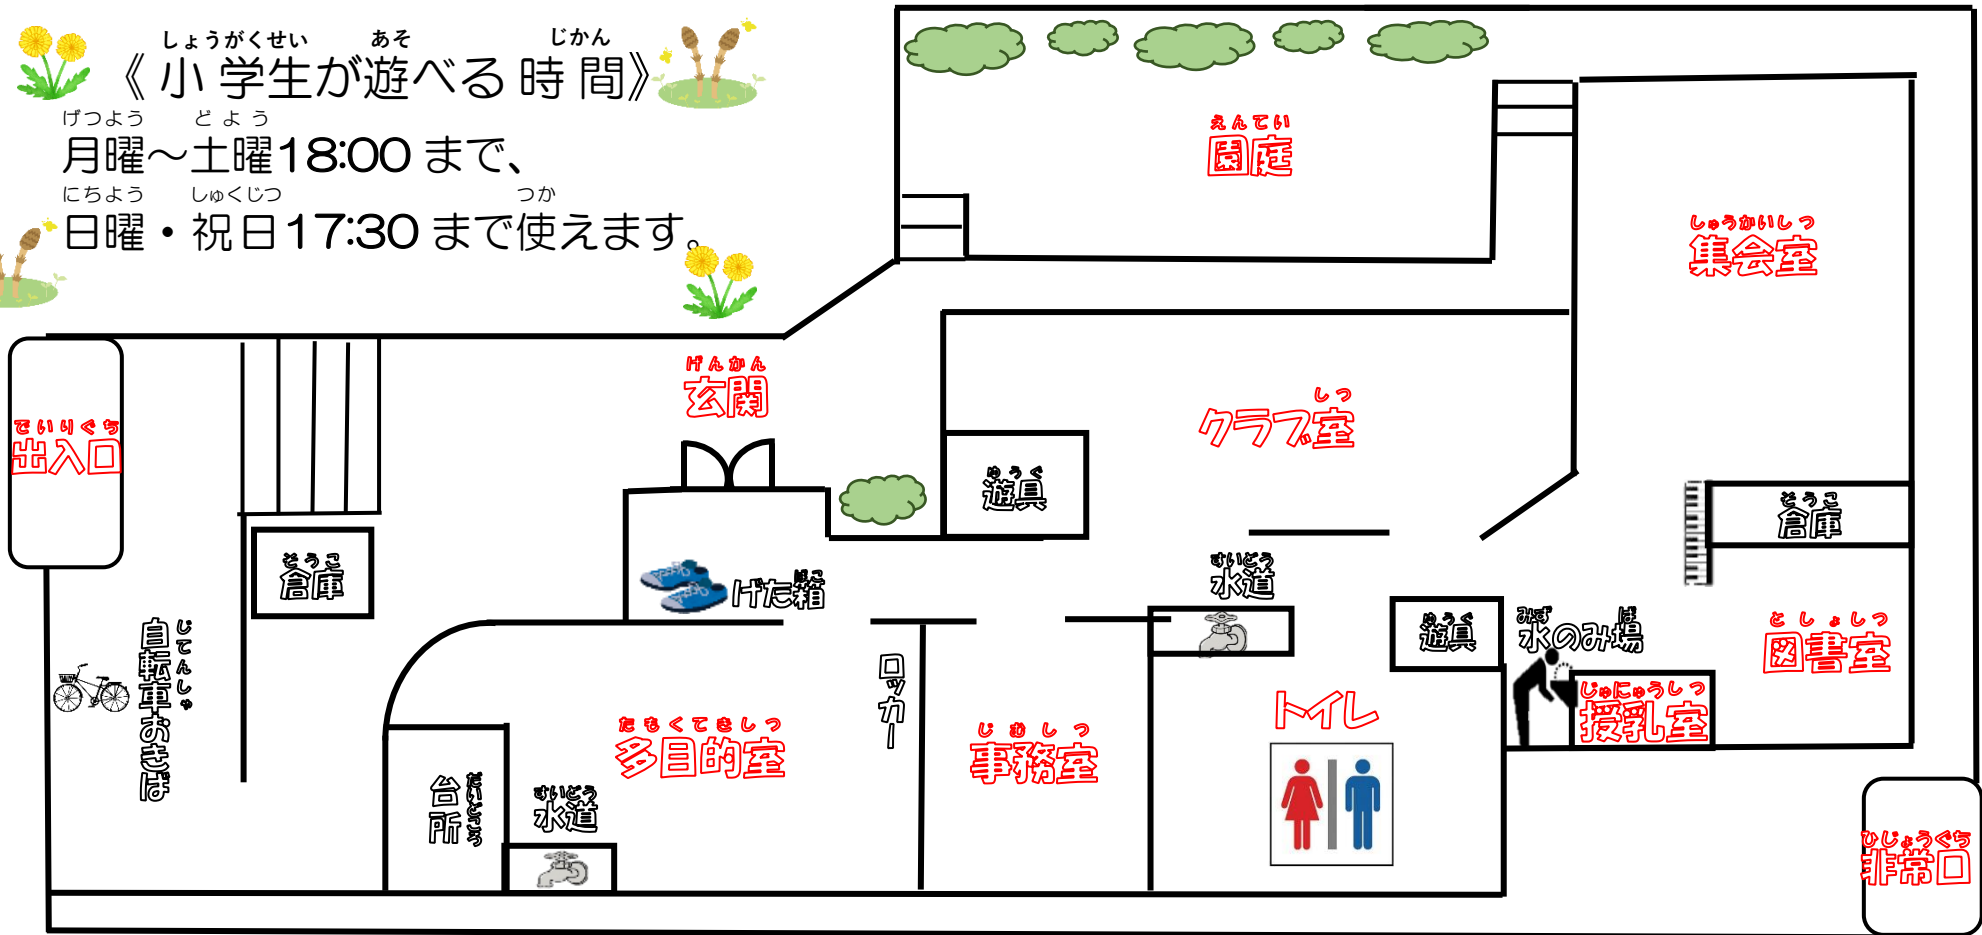

4/28 ふうせんバレー

ふうせんでバレーボールをやるよ!

どうしき 歳敷こぶんって こんなところ！

こぶんでなにをしてあそべるのか
なかはどうなってるのか知りたい！

そんなきみの
ために！

おんど 2021年度！ どうしき 歳敷こぶん職員紹介

- よくお願いします
- 館長：後藤 雄太 (ゴッチ)
 - 副館長：松尾 卓磨 (まっちゃん)
 - 歳敷こぶん担当職員：小川 美帆子 (ポコちゃん)
 - 菅生小わく担当：渡部 清子 (きよちゃん)
 - 犬蔵小わく担当：林 恭平 (きょうへいくん)・新 直美 (よびなぼしゆうちゆう)
- 1年間よろしくおねがいします♪

しょうがくせい あそ じかん
《小学生が遊べる時間》
げつよう とうよう
月曜～土曜18:00まで、
にちよう しゅくじつ つか
日曜・祝日17:30まで使えます。

こぶんからのおねがい

☆かならずマスクをつけてあそびにきてね。マスクはそとあそびのときもつけようね。

☆遊びに来たらしっかりてあらいしょうどくしよう。

☆あそびにくるときはすいとうをもってきてください。

☆おやつはたべられません。ジュース・炭酸もめません。

げんかん えんてい 玄関・園庭

こぶんに来たなら、くつは、げた箱に入れてね。庭ではシーソーで遊んだりおにごっこもできるよ。

たもくてきしつ 多目的室

ロッカーや高テーブルがあるおへやだよ。大切な荷物はロッカーにしまってね。

としょしつ 図書室

すてきな絵本や図鑑、おとなも読める本など、たくさん本があるよ。気に入った本は借りることもできるよ。スタッフに声をかけてね。

しつ クラブ室

手作りアスレチック「メモリーハウス」は3階だて！ソファでのおんぴりおしゃべりしたり、部屋にあるおもちゃで遊ぶこともできるよ。

しゅうかいしつ 集会室

ボール遊びができる部屋。みんなで相談して順番に使ってね。卓球・バドミントンもできるよ。スタッフに声をかけてね。

じむしつ 事務所

スタッフがいます！困った時はここに行こう！「ロッカーの貸出し」「行事の申込み」なども、ここでするよ。こぶんに来たなら、最初に事務室の入り口にある入館表に名前を書いてね。